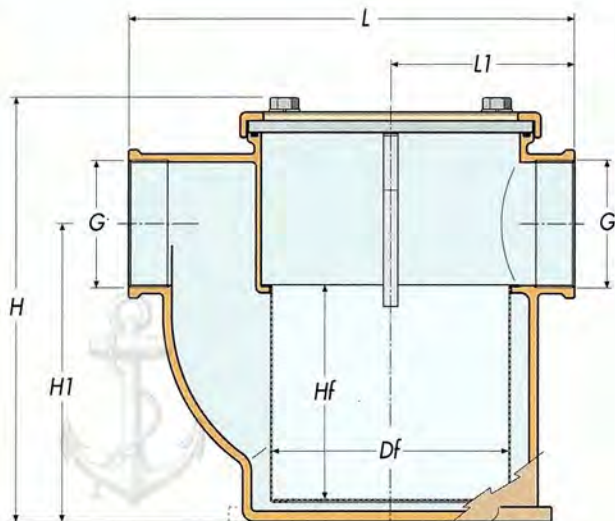

**FILTRO DEPURAZIONE ACQUA
SERIE "MEDITERRANEO"
BRONZO NICHELATO
Disco in policarbonato**

FILETTATURE / THREAD :
G = ISO 228/1 (BS 2779)

Weight (gr)	1820	1800	3800	3700	4600	5500	7800	11000	15800	21200
d	5	5	6.5	6.5	6.5	6.5	8.5	8.5	8.5	8.5
A	94	94	132	132	150	155	180	180	225	230
H	117	117	151	151	176	193	216	284	292	355
H1	82	82	106	106	122	135	149	210	205	256
L1	53	53	77	77	83	88	104	109	131	145
L	122	122	169	169	184	202	242	260	309	340
Hf	64	64	77	77	95	100	108	175	151	210
Df	57	57	87	87	98	105	124	124	165	165
G	3/8"	1/2"	3/4"	1"	1"1/4	1"1/2	2"	2"1/2	3"	4"