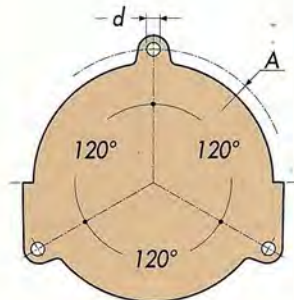

**FILTRO DEPURAZIONE ACQUA
SERIE "MEDITERRANEO"
BRONZO NICHELATO
Disco in policarbonato**

FILETTATURE / THREAD :
G = ISO 228/1 (BS 2779)

Weight (gr)	1820	1800	3800	3700	4600	5500	7800	11000	15800	21200
d	5	5	6.5	6.5	6.5	6.5	8.5	8.5	8.5	8.5
A	94	94	132	132	150	155	180	180	225	230
H	117	117	151	151	176	193	216	284	292	355
H1	82	82	106	106	122	135	149	210	205	256
L1	53	53	77	77	83	88	104	109	131	145
L	122	122	169	169	184	202	242	260	309	340
Hf	64	64	77	77	95	100	108	175	151	210
Df	57	57	87	87	98	105	124	124	165	165
G	3/8"	1/2"	3/4"	1"	1"1/4	1"1/2	2"	2"1/2	3"	4"